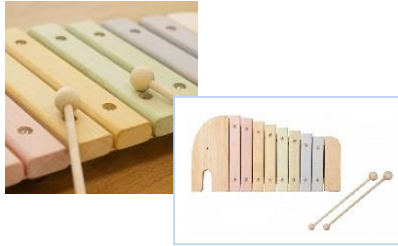

日本の木と塗料を使った 安心安全のゾウさんの木琴です

ヒロ・コーポレーション
エレファントシロフォン
¥9,800(税抜)

SALE 20%OFF ¥7,840(税抜)

かわいいゾウさんのデザインと優しい色合い。また、日本の木材に、日本の天然塗料を使用。安全性の高い顔料とワックスを調合しており、お子さんが舐めてしまっても安心です。制作元は楽器を作っている工場ですので、正確な音階であることも隠れた人気の秘訣なんです☆